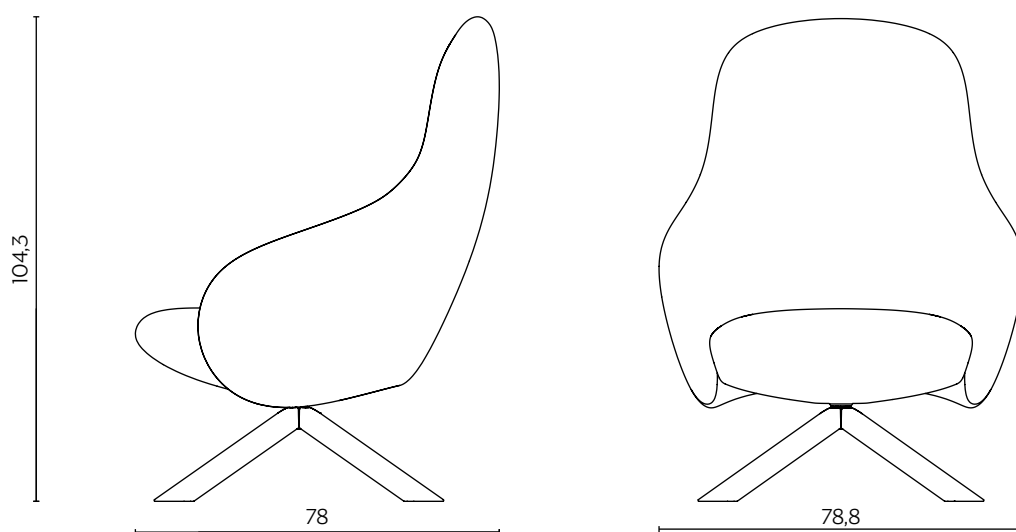

NEBULA

by e-ggs

Nebula è scesa dallo Spazio per raccontarci la sua estetica: un design denso e avvolgente, alleggerito da linee slanciate verso il Blu. Assume così la consistenza di una nuvola, capace di trasformarsi restando riconoscibile: i due braccioli a goccia caratterizzano la linea composta da sedia, poltroncina e lounge, ognuna con differenti tipologie di basi per adattarsi ad ogni tipo di atterraggio. In più la scocca che la compone è realizzata esclusivamente in poliuretano, un materiale ignifugo e totalmente riciclabile. Spaziale, no?

DIMENSIONI | DIMENSIONS

lunghezza | width: 78 cm
larghezza | depth: 78,8 cm
altezza | height: 104,3 cm

lunghezza | width: 78 cm
larghezza | depth: 78,8 cm
altezza | height: 104,3 cm

DIMENSIONI | DIMENSIONS

lunghezza | width: 78 cm
larghezza | depth: 78,8 cm
altezza | height: 104,3 cm

FINITURE GAMBE | LEGS FINISHES

LEGNO | WOOD

Frassino
Ash

Frassino Nero
Black Ash

METALLO | METAL

Zincato
Zinc-coated

Laccato Nero
Black Lacquered