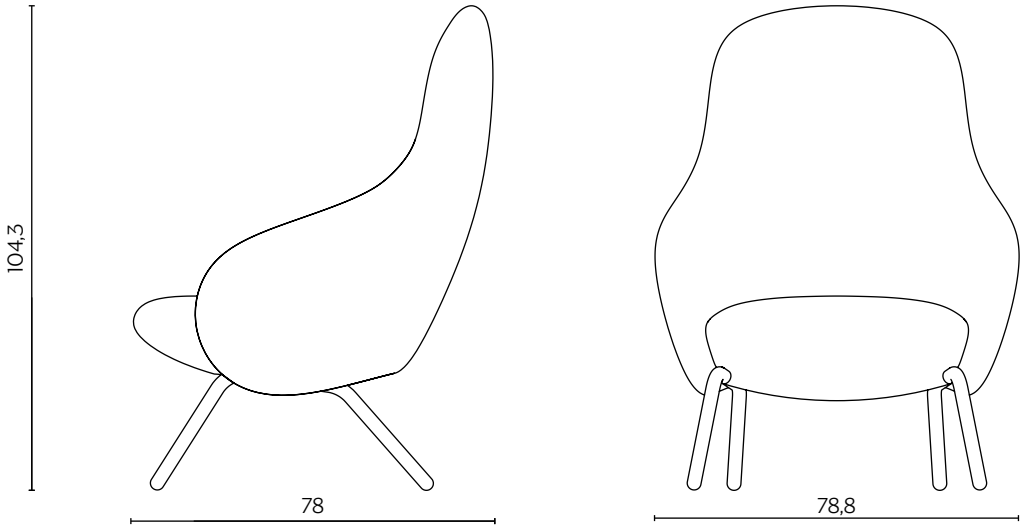

DIMENSIONI | DIMENSIONS

lunghezza | width: 78 cm
larghezza | depth: 78,8 cm
altezza | height: 104,3 cm

lunghezza | width: 78 cm
larghezza | depth: 78,8 cm
altezza | height: 104,3 cm

DIMENSIONI | DIMENSIONS

lunghezza | width: 78 cm
larghezza | depth: 78,8 cm
altezza | height: 104,3 cm

FINITURE GAMBE | LEGS FINISHES

LEGNO | WOOD

Frassino
Ash

Frassino Nero
Black Ash

METALLO | METAL

Zincato
Zinc-coated

Laccato Nero
Black Lacquered