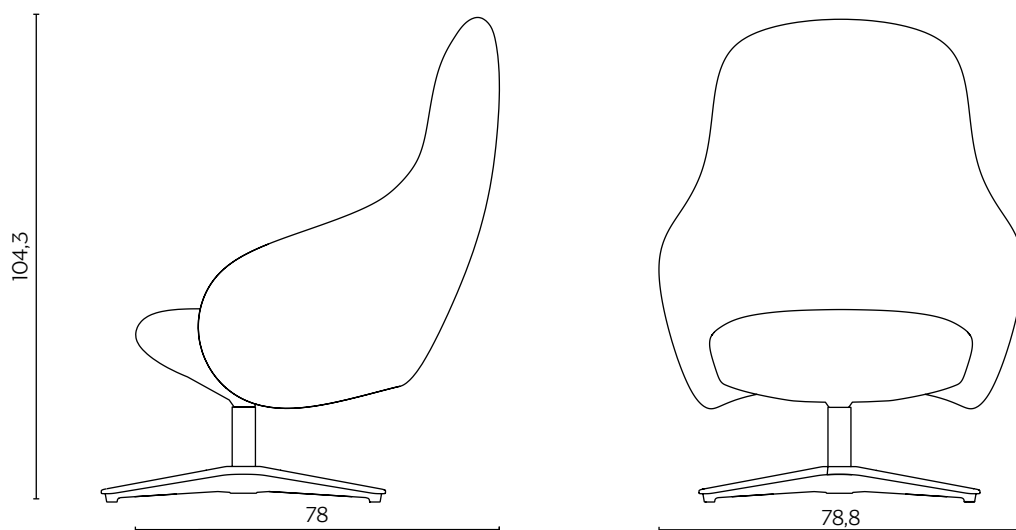

NEBULA

by e-ggs

Nebula è scesa dallo Spazio per raccontarci la sua estetica: un design denso e avvolgente, alleggerito da linee slanciate verso il Blu. Assume così la consistenza di una nuvola, capace di trasformarsi restando riconoscibile: i due braccioli a goccia caratterizzano la linea composta da sedia, poltroncina e lounge, ognuna con differenti tipologie di basi per adattarsi ad ogni tipo di atterraggio. In più la scocca che la compone è realizzata esclusivamente in poliuretano, un materiale ignifugo e totalmente riciclabile. Spaziale, no?

DIMENSIONI | DIMENSIONS

lunghezza | width: 78 cm
larghezza | depth: 78,8 cm
altezza | height: 104,3 cm

lunghezza | width: 78 cm
larghezza | depth: 78,8 cm
altezza | height: 104,3 cm

DIMENSIONI | DIMENSIONS

lunghezza | width: 78 cm
larghezza | depth: 78,8 cm
altezza | height: 104,3 cm

FINITURE GAMBE | LEGS FINISHES

LEGNO | WOOD

Frassino
Ash

Frassino Nero
Black Ash

METALLO | METAL

Zincato
Zinc-coated

Laccato Nero
Black Lacquered